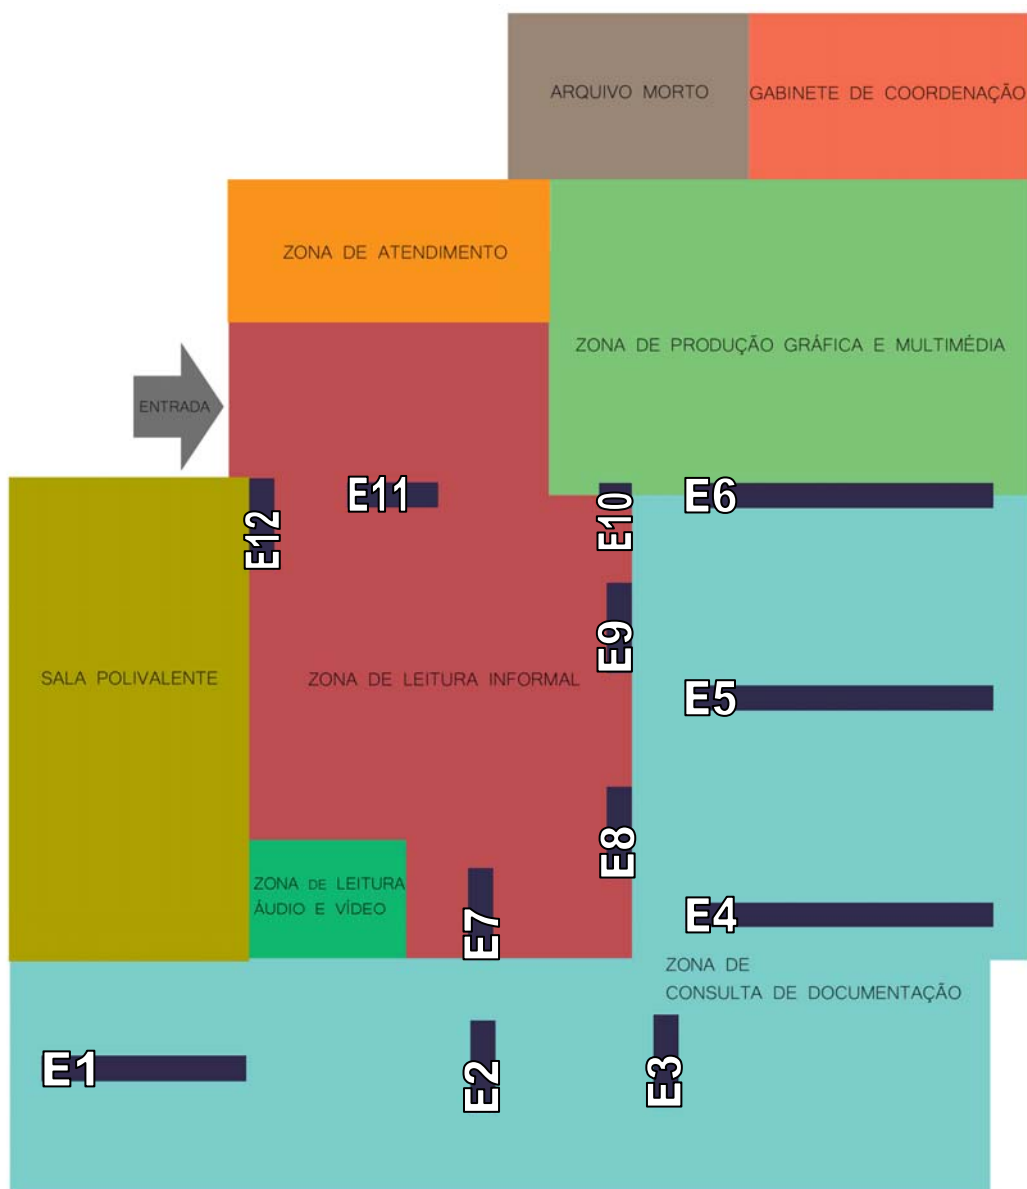

# BE/CRE

ESCOLA SECUNDÁRIA C/2º E3º CICLOS PROFESSOR RUY LUÍS GOMES

## ORGANOGRAMA DE ZONAMENTO

- E1**
  - 0\_ Generalidades
  - 1\_ Filosofia. Psicologia
  - 2\_ Religiões
- E2**
  - 5\_ Ciências Puras
  - 6\_ Ciências Aplicadas. Medicina. Tecnologia
- E3**
  - 7\_ Artes. Divertimentos. Desportos
  - 8\_ Linguística

- E4**
  - 8\_ Linguística. Literatura Universal
- E5**
  - 8\_ Literatura Universal Literatura Portuguesa
- E6**
  - 9\_ Geografia. Biografias. História
- E7**
  - Cd(s)- Rom e Áudio
  - Vídeos Educativos